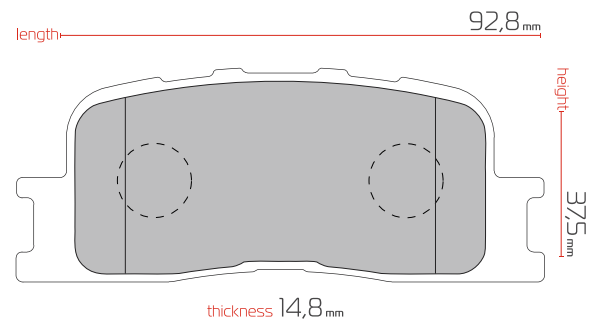

GN 0032

Applicable models:

Lexus ES300
2003
Yz/Rear

Lexus ES300	3,0/3,3	07.01 - 03.06
Toyota Camry	2,0	08.01 - 01.06
Toyota Camry	2,4	08.01 - 08.11
Toyota Camry	3,0	08.01 - 11.06
Toyota Camry	3,3	09.03 - 02.06

OEM 04466-33090