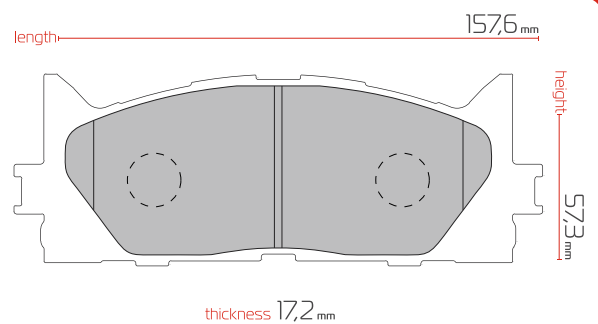

Applicable models:

Toyota Camry	2,4	01.06 -
Toyota Camry	2,0	03.12 -
Daihatsu Altis	2,4	01.06 - 02.10
Lexus ES350	3,5	01.07 - 12.09
Toyota Aurion	2,4	03.06 -
Toyota Avalon	3,0	01.00 - 01.04
Toyota Camry	2,5	09.11 -
Toyota Camry	3,0	02.06 - 09.11