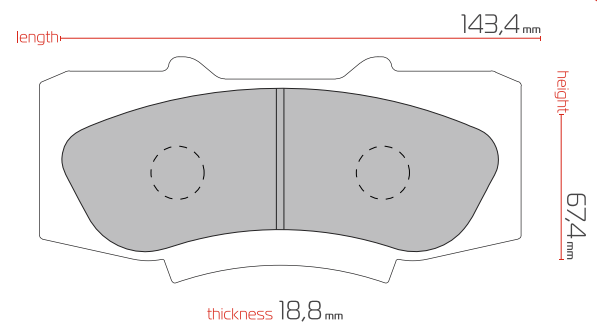

GN 0011

Applicable models:

Toyota Hilux
2010-2014

Toyota Hi-Lux/Tacoma		01.09 -

Öñ/Front

OEM 04465-0K240