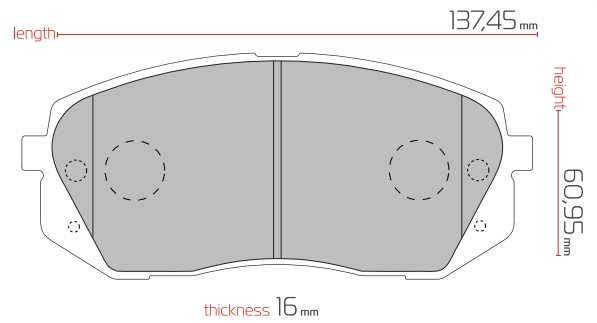

GN 0037

Applicable models:

Hyundai
Sonata
2010-2017
Öñ/Front

Hyundai	Sonata	2.0	08.10 - 04.14
Hyundai	Sonata	1.6/2.4	04.14 -
Hyundai	Tucson	2.0/2.4	10.09 - 05.15
Kia	Optima	2.0	03.16 -
Kia	Sportage	1.6/2.0	10.15 -
Kia	Sportage	2.4	11.18 -

OEM 5810I-IDE00