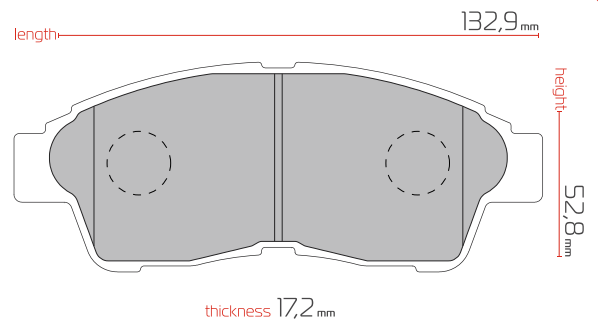

Applicable models:

Toyota RAV-4	2,4	11.05 -
Toyota Corolla (Euro)	2,0	01.01 - 01.02
Toyota Corolla	1,6	09.00 - 10.01
Toyota Camry/Vista	2,2	09.99 - 07.01
Toyota Gracia	2,2	08.99 - 09.01
Toyota Mark II Qualis	2,2	08.99 - 12.01
Toyota Carina	2,2	08.98 - 12.01
Toyota Vista/Vista Ardeo	1,8	06.98 - 04.00