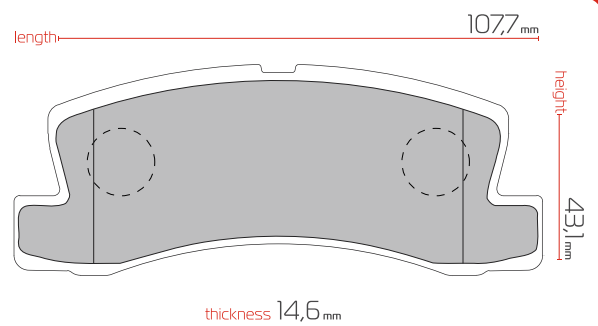

Applicable models:

Toyota Avensis	2,0	01.02 - 01.03
Toyota Camry	2,4	09.01 - 01.06
Lexus RX300	3,0	01.98 - 12.09
Toyota Corolla	1,6	01.97 - 12.04
Toyota Sprinter Trueno	1,6	05.95 - 08.00
Toyota Corolla	1,3	01.94 - 06.02
Toyota Celica	2,0	09.93 - 06.00
Toyota Camry		06.91 - 12.01