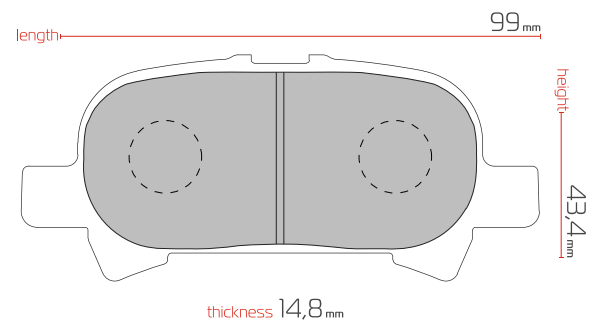

GN 0010

Applicable models:

Toyota Avalon
2000-2004

Toyota Avalon	3,5	05.95 - 01.07
Toyota Avalon	3,0	01.00 - 01.04
Toyota Pronard	3,0	02.00 - 10.03
Toyota Camry Solara (USA)	3,0	02.00 - 10.03
Toyota Solara coupe (USA)	2,2	01.02 - 01.03
Toyota Solara coupe (USA)	2,4	01.04 - 01.08
Toyota Avalon	3,5	01.05 -
Toyota Camry	3,5	01.06 - 09.11

Yz/Rear

OEM 04466-41020