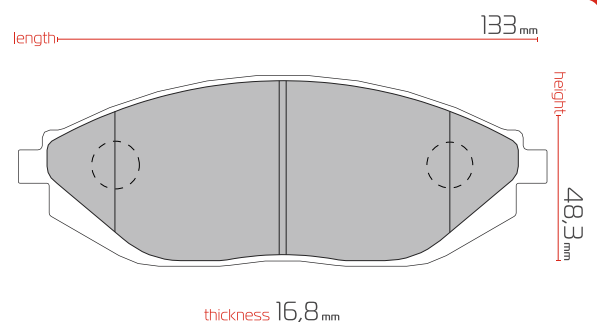

GN 0042

Applicable models:

Daewoo Matiz III
(1.0-1.2) 2010
Öñ/Front

Chevrolet	Spark	1.2	01.19 -
Ravon	R2	1.2	02.16 -

OEM 94564512