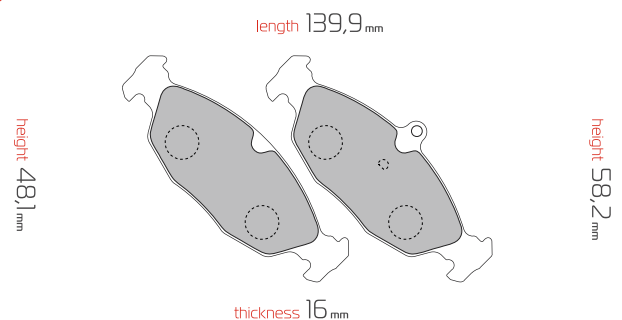

Applicable models:

Daewoo Lanos 1,3 04.97 - 07.99
Daewoo Nexia 1,5 01.95 - 08.97
Daewoo Nexia 1,8 10.95 - 08.97
Opel Astra 1,3 05.93 - 01.01
Opel Astra Estate, Hatchback 1,3 04.98 - 08.02
Opel Astra 1,6 09.95 - 01.01
Opel Combo 1,1 11.92 - 07.01
Opel Combo 1,3 08.94 - 07.01

OEM 1605810