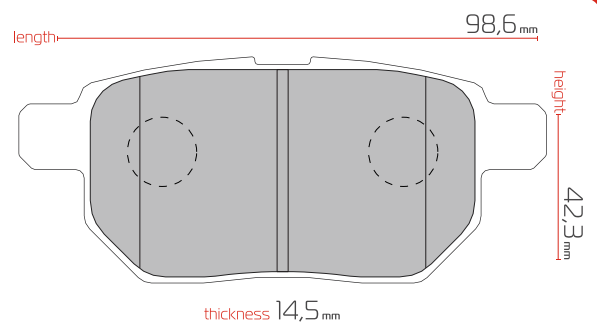

GN 0041

Applicable models:

Toyota Corolla
2008-2013
Yz/Rear

Chevrolet	Pontiac Vibe	1.8	01.09 -
Subaru	Trezia	1.5	11.10 - 07.16
Toyota	Auris	1.6/1.8	10.06 - 11.17
Toyota	Auris	2.2	03.07 - 10.12
Toyota	Corolla Altis	1.6/1.8/2.2	11.13 -
Toyota	Matrix	1.8	01.04 - 12.09
Toyota	Prius	1.8	01.15 -
Toyota	Yaris	1.5	07.13 -
Toyota	Yaris	1.8	11.06 - 06.10

OEM 04466-02260