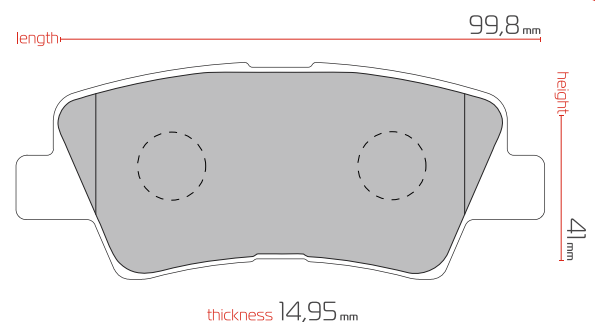

GN 0036

Applicable models:

Hyundai Elantra
2006
Yz/Rear

Hyundai Sonata	2,0	09.04 - 12.10
Hyundai Sonata	2,4	12.07 - 07.12
Hyundai Tucson	1,6	05.16 -
Hyundai Tucson	1,7/2,0	04.15 -
Kia Optima	2,0	01.10 - 01.13
Kia Optima	2,4	02.12 -
Kia Sportage	1,6/2,0	10.15 - 01.19
Kia Sportage	2,4	11.18 -

OEM 58302-D3A00