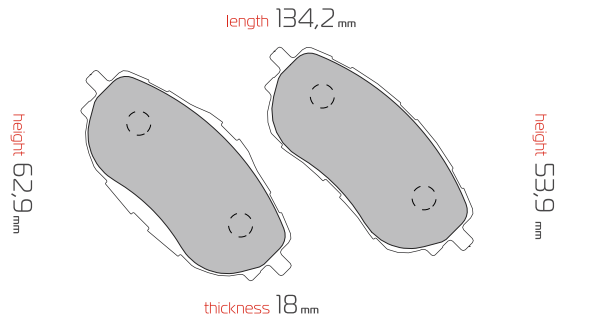

GN 0039

Applicable models:

Toyota Corolla
2013-2017
Öñ/Front

Toyota	Auris	1.6	01.13 -
Toyota	Auris	2.0	10.12 - 05.15

OEM 04465-02390