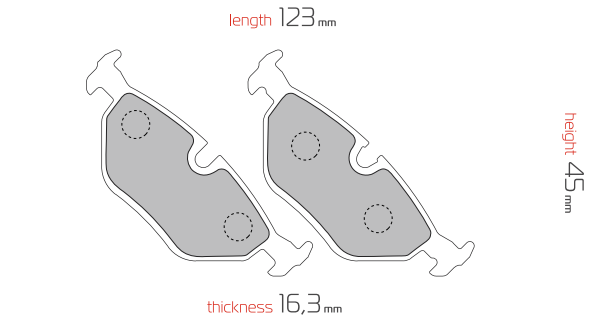

Applicable models:

BMW Z4-Series 2,2 10.03 -
BMW 3-Series 2,0 08.03 -
BMW Z3-Series 2,2 08.00 - 01.03
BMW M-Series 3,2 08.94 - 02.00
BMW 5-Series 1,8 11.92 - 01.97
BMW 7-Series 5,0 01.90 - 01.94
Rover 75 Tourer 1,8 04.01 - 10.02
Rover 75 1,8 04.99 - 10.02

OEM 34216778168