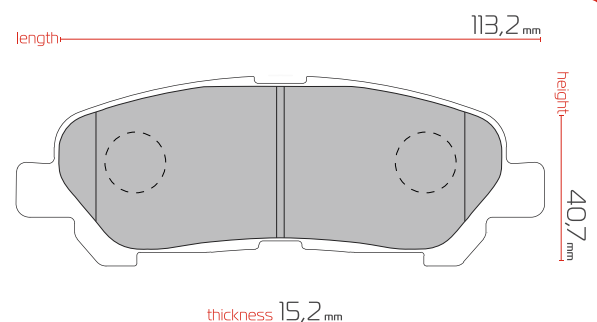

GN 0012

Applicable models:

Toyota Highlander
2008-2013

Toyota Highlander	3,5	05.09 -
Toyota Highlander	2,7	05.08 -
Toyota Kluger V	3,5	06.07 -

Yz/Rear

OEM 04466-0E020