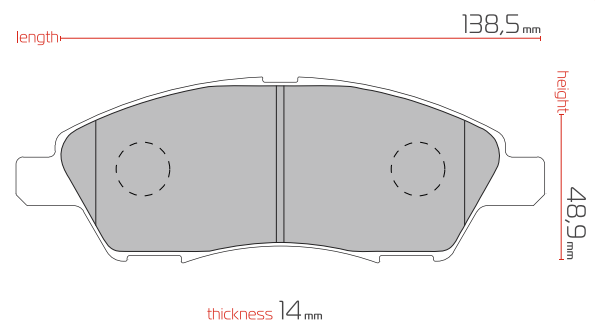

Applicable models:

Nissan Tiida 1,5 11.06 -
Nissan Tiida 1,8 11.06 - 11.07
Nissan Cube 1,5 11.08 -
Nissan March 1,2 02.10 -
Nissan Livina Geniss 1,5 11.06 -

OEM 41060-ED525