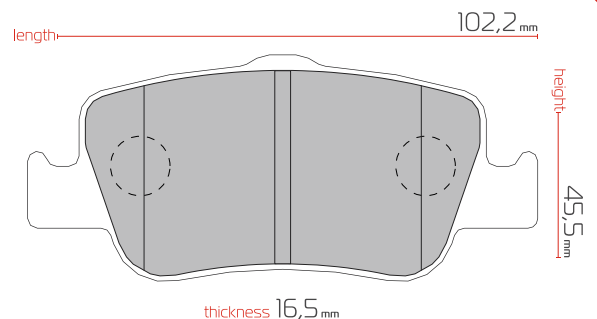

GN 0040

Applicable models:

Toyota Corolla
2013-2017
Yz/Rear

Toyota	Auris	1.6 / 1.8	10.06 - 05.18
Toyota	Auris	2.0	06.07 - 05.15
Toyota	Auris	2.2	03.07 - 10.12
Toyota	Corolla	2.0	11.06 - 03.14
Toyota	Corolla Altis	1.4	06.10 - 12.13

OEM 04466-02180