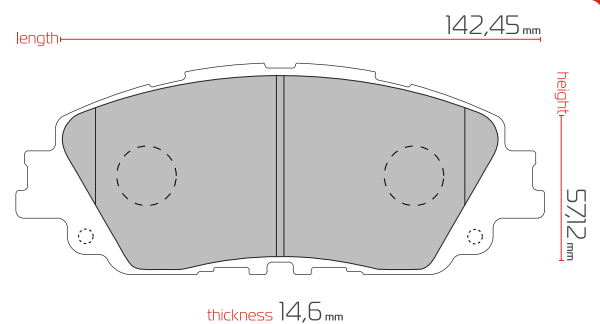

GN 0028

Applicable models:

Toyota Camry
2017
Öñ/Front

Toyota Avalon	2,5	05.18 -
Toyota Avalon	3,5	04.18 -
Toyota Camry	2,5	01.16 -
Toyota RAV4	2,0	11.18 -

OEM 04465-0E060