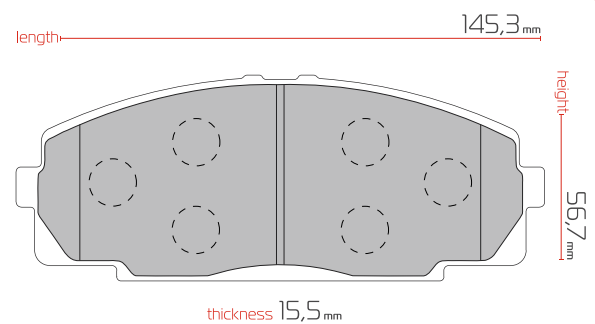

GN 0033

Applicable models:

Toyota Hiace
2005
Öñ/Front

Toyota Hiace	2,5	08.01 - 11.11

OEM 04465-26100