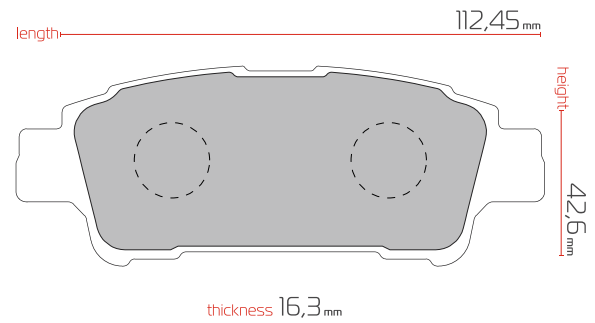

GN 0031

Applicable models:

Toyota Sienna
2004
Yz/Rear

Toyota Previa	2,0	05.01 - 01.06
Toyota Previa	2,4	01.99 - 10.06
Toyota Sienna	3,3	01.03 - 01.10
Toyota Sienna	3,5	12.06 - 11.09
Toyota Townace	2,0	06.07 -

OEM 04466-28050