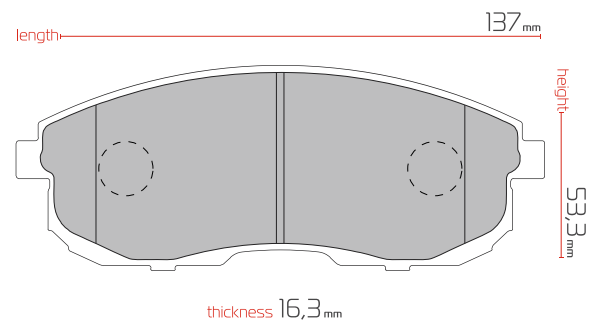

Applicable models:

Nissan Sylphy 1,6 12.12 -
Nissan Juke 1,5 06.10 -
Nissan Teana 2,0 06.08 - 09.13
Nissan Teana 2,5 01.08 -
Nissan Tiida 1,6 01.07 -
Nissan Maxima 2,0 01.00 - 06.06
Nissan Primera 2,0 01.01 - 12.05
Nissan Stagea 2,5 05.96 - 10.01

OEM 41060-0V090