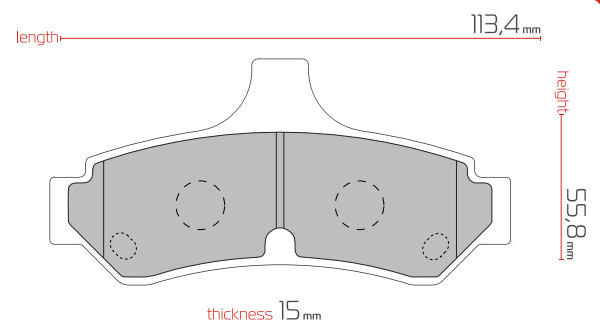

GN 0027

Applicable models:

Toyota Camry
2010 General
Yz/Rear

Toyota Avalon	3,0	08.03 - 03.06
Toyota Camry/Aurion	2,4	01.06 - 07.12
Toyota Camry/Aurion	3,5	09.11 - 09.17

OEM 04466-06080