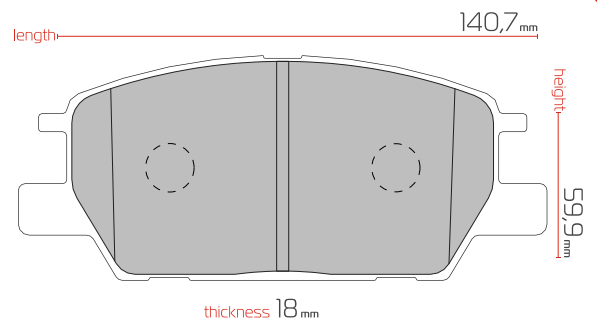

GN 0046

Applicable models:

Chevrolet (GM) Malibu 2016	Buick Lacrosse	3.6	06.16 -

Öñ/Front

OEM 84775616