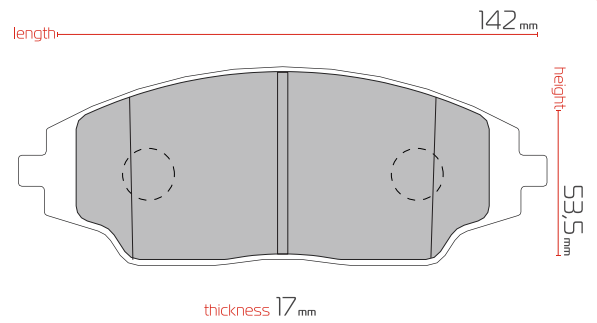

GN 0043

Applicable models:

Chevrolet AVEO T300 (1.2-1.3-1.4-1.6) 2011-2017	Chevrolet Cobalt	1.4	01.14 -
	Chevrolet Sonic	1.4	06.11 - 12.17
	Chevrolet Spin	1.2 / 1.5	06.12 - 01.19
	Chevrolet Spin	1.3	03.13 -
	Chevrolet Spin	1.8	01.17 -
	Ravon R4	1.5	12.16 -

Öñ/Front

OEM 95231012